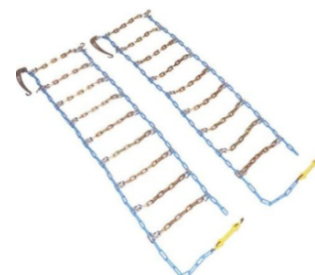

UNSERE CARRY-LASTENESEL

FÜR SOMMER- U. WINTEREINSATZ

Wenn es Ihnen lästig ist, ständig große Lasten zu tragen, dann ist unsere Carry der richtige Helfer. Überall dort wo es schwierig ist, auch an Steillagen, entsprechende Güter zu transportieren, ist das mit unserer Carry kein Problem.

Durch ihre niedrige Bauweise ist auch für die Sicherheit viel getan.

TECHNISCHE DATEN:	MOTOR CARRY	CARRY BAT
<i>Motor / Antrieb:</i>	Honda GCV / Keilriemen-Zahnräder	elektrisch / 24 Volt Batterie
<i>Aufnahmebehälter / kippbar:</i>	Stahlblech verzinkt / ja	Stahlblech verzinkt / ja
<i>max. Zuladung / Fassungsvermögen:</i>	100 kg / 85 Liter	120 kg / 100 Liter
<i>Bremse:</i>	automatische Sicherheitsbremse	Scheibenbremse
Preis, excl. MWSt.:		
<i>Rab.Gr.:</i>	27	27

ZUBEHÖR

CARRY MOTOR:

<i>Artikelnummer / Beschreibung:</i>	EU9052PLA / Kunststoffwanne	EU905252000 / Schneeschild	EU905259000 / Schneeketten
Preis, excl. MWSt.:			
<i>Rab.Gr.:</i>	27	27	27