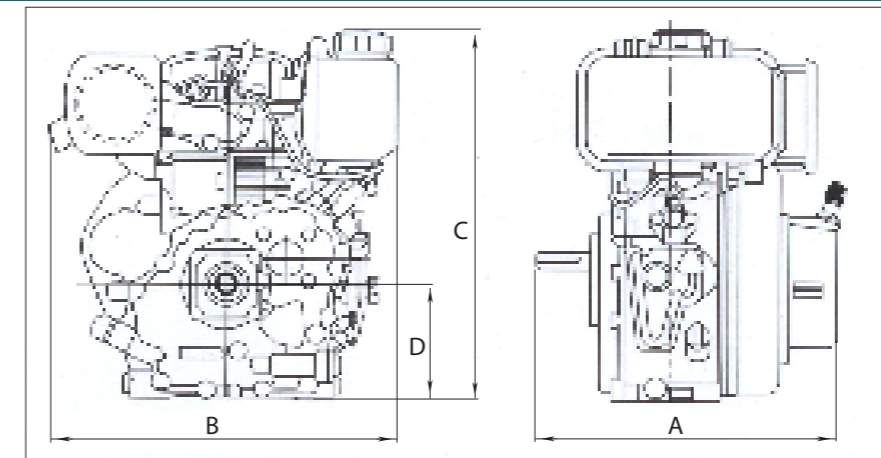

Direct injection diesel engines

Motortyp / Engine type:		HDE 170	HDE 178	HDE 186
Zylinder / Cylinder	N.	1	1	1
Bohrung / Bore	mm	70	78	86
Hub / Stroke	mm	57	64	72
Hubraum / Displacement	cm ³	219	306	418
U / Min. / RPM		3600	3600	3600
Max. Leistung (N) / Max rating Kw/PS (N)	Kw/PS	3,97 - 5,4	5,66 - 7,7	8,31 - 11,3
Max. Leistung (NB) / Max rating Kw/PS (NB)	Kw/PS	3,46 - 4,7	4,93 - 6,7	7,36 - 10
Min. Kraftstoffverbrauch / Min. specific fuel consumpt.	g/kWh-g/PSH	299 - 220	292 - 215	285 - 210
Tankinhalt / Tank capacity	L	2,5	3,5	5,5
Ölfüllmenge / Oil saum capacity	L	0,8	1,10	1,65
Gewicht (Handstart) / Dry weight (recoil)	Kg	26	33	48
Gewicht (Elektrostart) / Dry weight (electric)	Kg	31	38	53
Abmessungen / Overall dimensions	L x B x H (mm)	332x376x415	383x421x450	417x441x494
Starter / Starting type		Handstart/Recoil	Handstart/Recoil E-Start/El start	Handstart/Recoil E-Start/El start

Abtriebswellen / Pto shaft dimensions

Abmessungen / Overall dimension

	E	F	G	H	I
HDE170	210	115	74	5	38.5
HDE178	248	144	85	5	43.5
HDE186	272	155	95	5	51.5

	A	B	C	D
HDE170	332	376	415	130
HDE178	383	421	450	145
HDE186	417	441	494	155