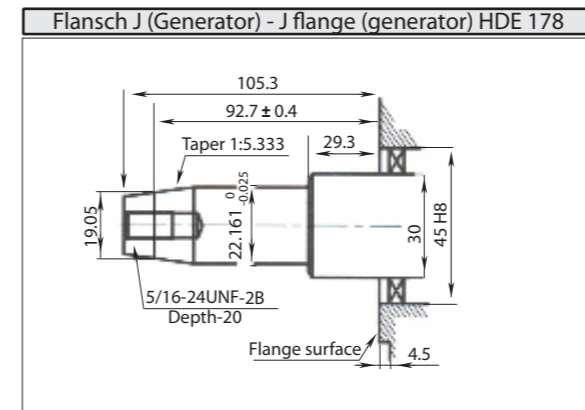

Direct injection diesel engines

Motortyp / Engine type:		HDE 170	HDE 178	HDE 186
Zylinder / Cylinder	N.	1	1	1
Bohrung / Bore	mm	70	78	86
Hub / Stroke	mm	57	64	72
Hubraum / Displacement	cm ³	219	306	418
U / Min. / RPM		3600	3600	3600
Max. Leistung (N) / Max rating Kw/PS (N)	Kw/PS	3,97 - 5,4	5,66 - 7,7	8,31 - 11,3
Max. Leistung (NB) / Max rating Kw/PS (NB)	Kw/PS	3,46 - 4,7	4,93 - 6,7	7,36 - 10
Min. Kraftstoffverbrauch / Min. specific fuel consumpt.	g/kWh-g/PSH	299 - 220	292 - 215	285 - 210
Tankinhalt / Tank capacity	L	2,5	3,5	5,5
Ölfüllmenge / Oil saum capacity	L	0,8	1,10	1,65
Gewicht (Handstart) / Dry weight (recoil)	Kg	26	33	48
Gewicht (Elektrostart) / Dry weight (electric)	Kg	31	38	53
Abmessungen / Overall dimensions	L x B x H (mm)	332x376x415	383x421x450	417x441x494
Starter / Starting type		Handstart/Recoil	Handstart/Recoil E-Start/El start	Handstart/Recoil E-Start/El start

Abtriebswellen / Pto shaft dimensions

Abmessungen / Overall dimension

	E	F	G	H	I
HDE170	210	115	74	5	38.5
HDE178	248	144	85	5	43.5
HDE186	272	155	95	5	51.5

	A	B	C	D
HDE170	332	376	415	130
HDE178	383	421	450	145
HDE186	417	441	494	155