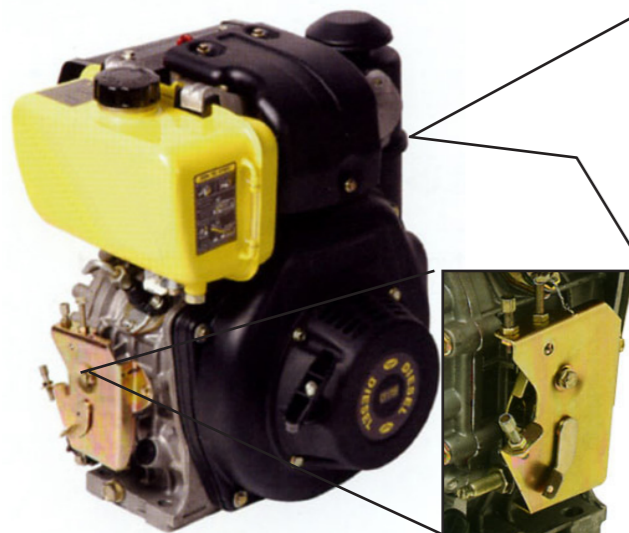

POWER

tech

distribuzione

POWERtech
distribuzione

Dieselmotoren

Diesel engines

HDE 170
HDE 178
HDE 186

Dieselmotoren mit Direkteinspritzung

Direct injection diesel engines

Motortyp / Engine type:		HDE 170	HDE 178	HDE 186
Zylinder / Cylinder	N.	1	1	1
Bohrung / Bore	mm	70	78	86
Hub / Stroke	mm	57	64	72
Hubraum / Displacement	cm ³	219	306	418
U / Min. / RPM		3600	3600	3600
Max. Leistung (N) / Max rating Kw/PS (N)	Kw/PS	3,97 - 5,4	5,66 - 7,7	8,31 - 11,3
Max. Leistung (NB) / Max rating Kw/PS (NB)	Kw/PS	3,46 - 4,7	4,93 - 6,7	7,36 - 10
Min. Kraftstoffverbrauch / Min. specific fuel consumpt.	g/kWh-g/PSH	299 - 220	292 - 215	285 - 210
Tankinhalt / Tank capacity	L	2,5	3,5	5,5
Ölfüllmenge / Oil saum capacity	L	0,8	1,10	1,65
Gewicht (Handstart) / Dry weight (recoil)	Kg	26	33	48
Gewicht (Elektrostart) / Dry weight (electric)	Kg	31	38	53
Abmessungen / Overall dimensions	L x B x H (mm)	332x376x415	383x421x450	417x441x494
Starter / Starting type		Handstart/Recoil	Handstart/Recoil E-Start/El start	Handstart/Recoil E-Start/El start

Landmaschinenausf. / Tiller version

Landmaschinenausf. sind ausgerüstet mit Ölbadluftfilter und fernsteuerbarem Absteller.

Tiller versions are supply with oil air cleaner, remote control plate with stop "dead man" control.