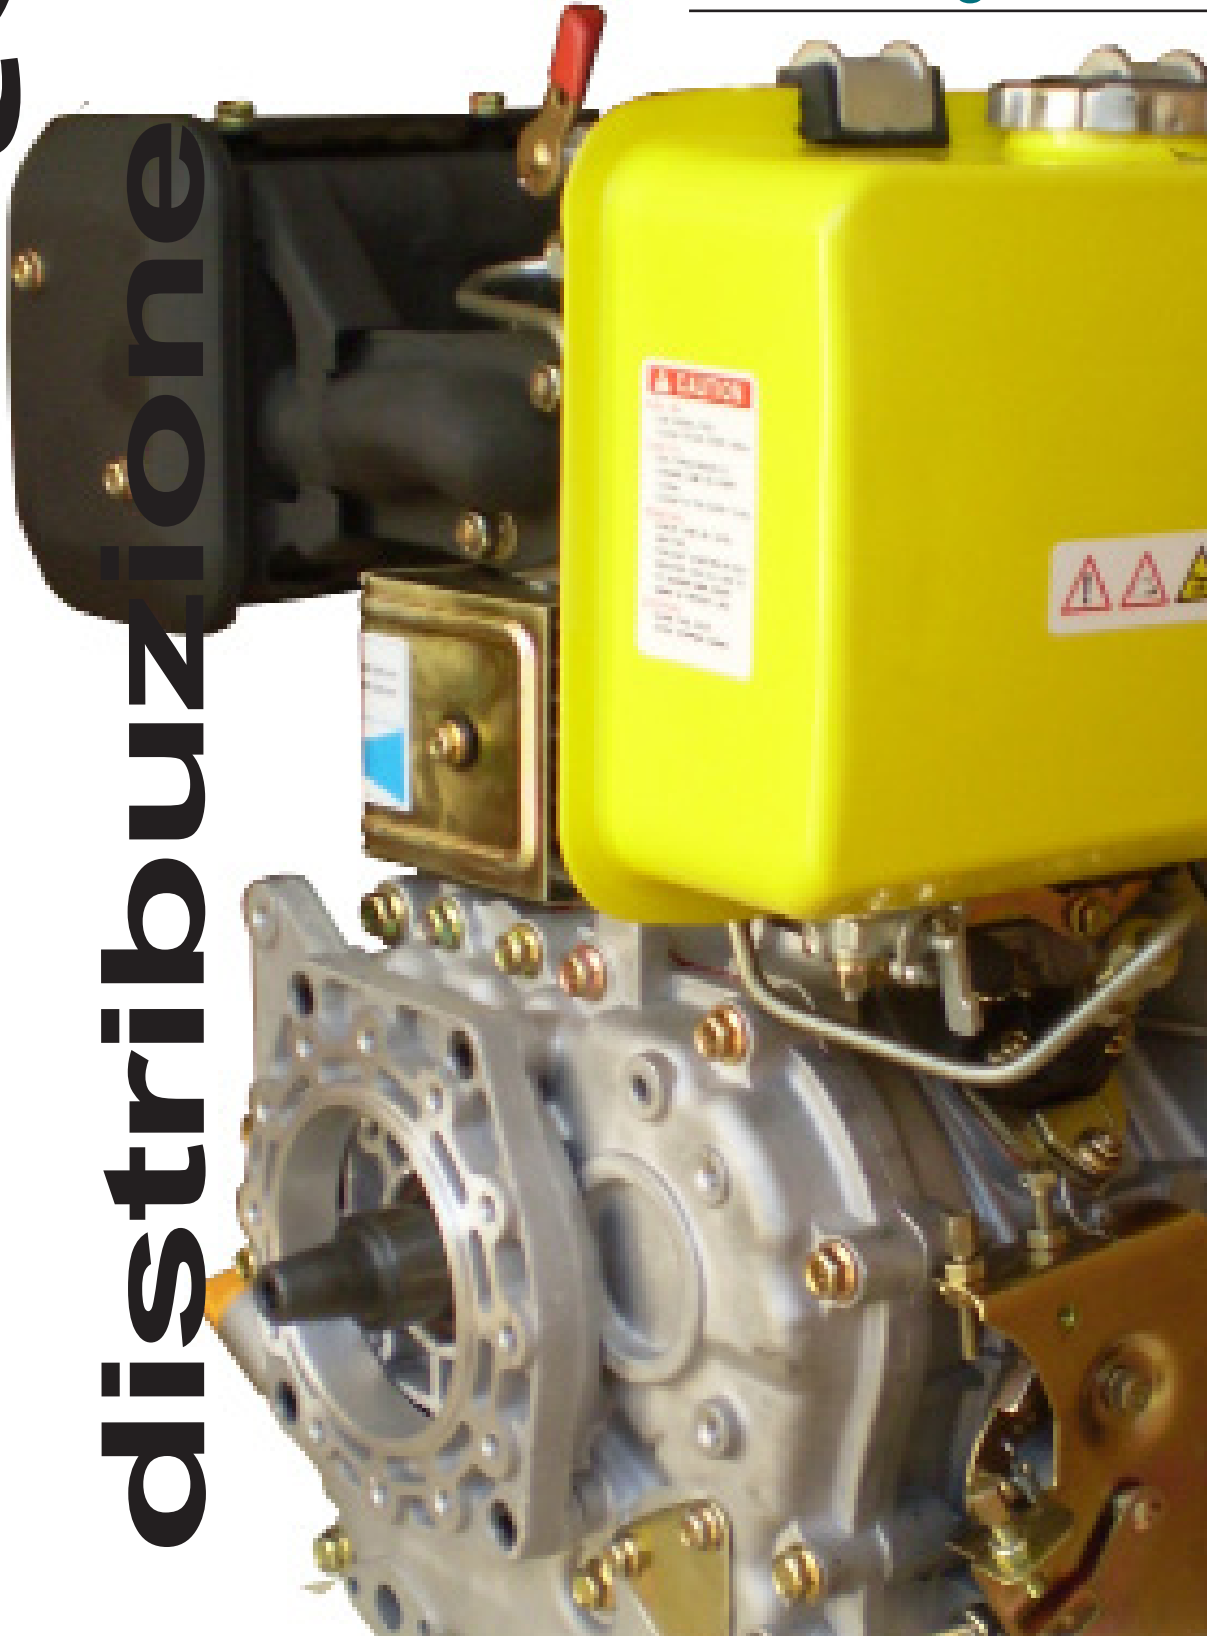

POWER

tech

distribuzione

POWERtech
distribuzione

Dieselmotoren

Diesel engines

HDE 170
HDE 178
HDE 186

Dieselmotoren mit Direkteinspritzung

Direct injection diesel engines

Motortyp / Engine type:		HDE 170	HDE 178	HDE 186
Zylinder / Cylinder	N.	1	1	1
Bohrung / Bore	mm	70	78	86
Hub / Stroke	mm	57	64	72
Hubraum / Displacement	cm ³	219	306	418
U / Min. / RPM		3600	3600	3600
Max. Leistung (N) / Max rating Kw/PS (N)	Kw/PS	3,97 - 5,4	5,66 - 7,7	8,31 - 11,3
Max. Leistung (NB) / Max rating Kw/PS (NB)	Kw/PS	3,46 - 4,7	4,93 - 6,7	7,36 - 10
Min. Kraftstoffverbrauch / Min. specific fuel consumpt.	g/kWh-g/PSH	299 - 220	292 - 215	285 - 210
Tankinhalt / Tank capacity	L	2,5	3,5	5,5
Ölfüllmenge / Oil saum capacity	L	0,8	1,10	1,65
Gewicht (Handstart) / Dry weight (recoil)	Kg	26	33	48
Gewicht (Elektrostart) / Dry weight (electric)	Kg	31	38	53
Abmessungen / Overall dimensions	L x B x H (mm)	332x376x415	383x421x450	417x441x494
Starter / Starting type		Handstart/Recoil	Handstart/Recoil E-Start/El start	Handstart/Recoil E-Start/El start

Landmaschinenausf. / Tiller version

Landmaschinenausf. sind ausgerüstet mit Ölbadluftfilter und fernsteuerbarem Absteller.

Tiller versions are supply with oil air cleaner, remote control plate with stop "dead man" control.