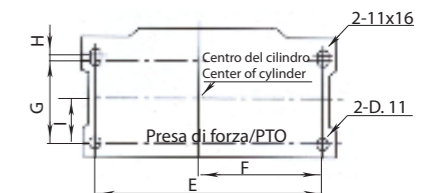

Direct injection diesel engines

Motortyp / Engine type:		HDE 170	HDE 178	HDE 186
Zylinder / Cylinder	N.	1	1	1
Bohrung / Bore	mm	70	78	86
Hub / Stroke	mm	57	64	72
Hubraum / Displacement	cm ³	219	306	418
U / Min. / RPM		3600	3600	3600
Max. Leistung (N) / Max rating Kw/PS (N)	Kw/PS	3,97 - 5,4	5,66 - 7,7	8,31 - 11,3
Max. Leistung (NB) / Max rating Kw/PS (NB)	Kw/PS	3,46 - 4,7	4,93 - 6,7	7,36 - 10
Min. Kraftstoffverbrauch / Min. specific fuel consumpt.	g/kWh-g/PSH	299 - 220	292 - 215	285 - 210
Tankinhalt / Tank capacity	L	2,5	3,5	5,5
Ölfüllmenge / Oil saum capacity	L	0,8	1,10	1,65
Gewicht (Handstart) / Dry weight (recoil)	Kg	26	33	48
Gewicht (Elektrostart) / Dry weight (electric)	Kg	31	38	53
Abmessungen / Overall dimensions	L x B x H (mm)	332x376x415	383x421x450	417x441x494
Starter / Starting type		Handstart/Recoil	Handstart/Recoil E-Start/El start	Handstart/Recoil E-Start/El start

Abtriebswellen / Pto shaft dimensions

Abmessungen / Overall dimension

	E	F	G	H	I
HDE170	210	115	74	5	38.5
HDE178	248	144	85	5	43.5
HDE186	272	155	95	5	51.5

	A	B	C	D
HDE170	332	376	415	130
HDE178	383	421	450	145
HDE186	417	441	494	155