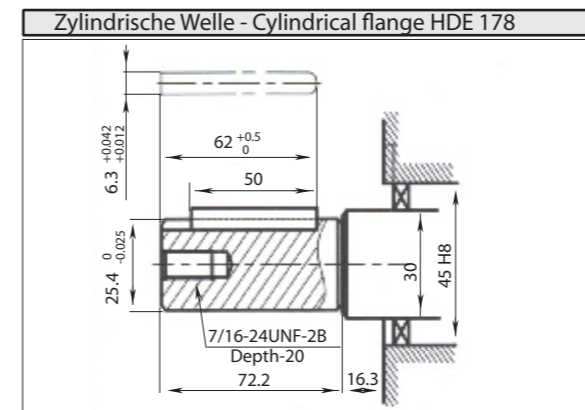

Direct injection diesel engines

Motortyp / Engine type:		HDE 170	HDE 178	HDE 186
Zylinder / Cylinder	N.	1	1	1
Bohrung / Bore	mm	70	78	86
Hub / Stroke	mm	57	64	72
Hubraum / Displacement	cm ³	219	306	418
U / Min. / RPM		3600	3600	3600
Max. Leistung (N) / Max rating Kw/PS (N)	Kw/PS	3,97 - 5,4	5,66 - 7,7	8,31 - 11,3
Max. Leistung (NB) / Max rating Kw/PS (NB)	Kw/PS	3,46 - 4,7	4,93 - 6,7	7,36 - 10
Min. Kraftstoffverbrauch / Min. specific fuel consumpt.	g/kWh-g/PSH	299 - 220	292 - 215	285 - 210
Tankinhalt / Tank capacity	L	2,5	3,5	5,5
Ölfüllmenge / Oil saum capacity	L	0,8	1,10	1,65
Gewicht (Handstart) / Dry weight (recoil)	Kg	26	33	48
Gewicht (Elektrostart) / Dry weight (electric)	Kg	31	38	53
Abmessungen / Overall dimensions	L x B x H (mm)	332x376x415	383x421x450	417x441x494
Starter / Starting type		Handstart/Recoil	Handstart/Recoil E-Start/El start	Handstart/Recoil E-Start/El start

Abtriebswellen / Pto shaft dimensions

Abmessungen / Overall dimension

	E	F	G	H	I
HDE170	210	115	74	5	38.5
HDE178	248	144	85	5	43.5
HDE186	272	155	95	5	51.5

	A	B	C	D
HDE170	332	376	415	130
HDE178	383	421	450	145
HDE186	417	441	494	155