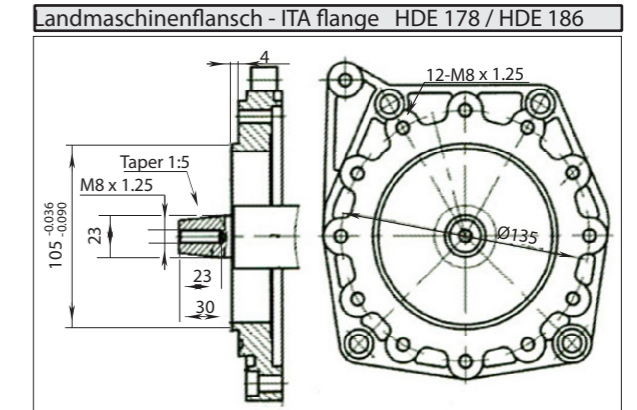

Direct injection diesel engines

Motortyp / Engine type:		HDE 170	HDE 178	HDE 186
Zylinder / Cylinder	N.	1	1	1
Bohrung / Bore	mm	70	78	86
Hub / Stroke	mm	57	64	72
Hubraum / Displacement	cm ³	219	306	418
U / Min. / RPM		3600	3600	3600
Max. Leistung (N) / Max rating Kw/PS (N)	Kw/PS	3,97 - 5,4	5,66 - 7,7	8,31 - 11,3
Max. Leistung (NB) / Max rating Kw/PS (NB)	Kw/PS	3,46 - 4,7	4,93 - 6,7	7,36 - 10
Min. Kraftstoffverbrauch / Min. specific fuel consumpt.	g/kWh-g/PSH	299 - 220	292 - 215	285 - 210
Tankinhalt / Tank capacity	L	2,5	3,5	5,5
Ölfüllmenge / Oil saum capacity	L	0,8	1,10	1,65
Gewicht (Handstart) / Dry weight (recoil)	Kg	26	33	48
Gewicht (Elektrostart) / Dry weight (electric)	Kg	31	38	53
Abmessungen / Overall dimensions	L x B x H (mm)	332x376x415	383x421x450	417x441x494
Starter / Starting type		Handstart/Recoil	Handstart/Recoil E-Start/El start	Handstart/Recoil E-Start/El start

Abtriebswellen / Pto shaft dimensions

Abmessungen / Overall dimension

	E	F	G	H	I
HDE170	210	115	74	5	38.5
HDE178	248	144	85	5	43.5
HDE186	272	155	95	5	51.5

	A	B	C	D
HDE170	332	376	415	130
HDE178	383	421	450	145
HDE186	417	441	494	155