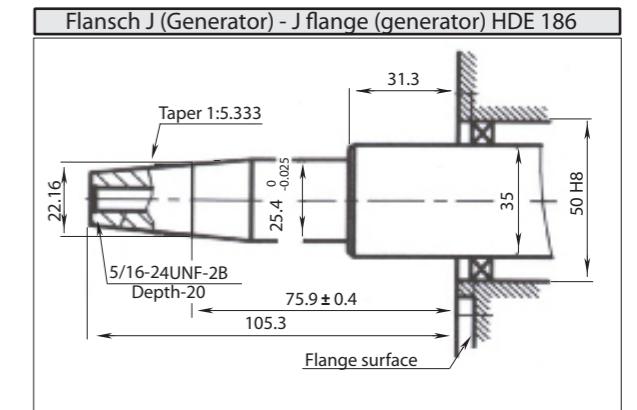

Direct injection diesel engines

Motortyp / Engine type:		HDE 170	HDE 178	HDE 186
Zylinder / Cylinder	N.	1	1	1
Bohrung / Bore	mm	70	78	86
Hub / Stroke	mm	57	64	72
Hubraum / Displacement	cm ³	219	306	418
U / Min. / RPM		3600	3600	3600
Max. Leistung (N) / Max rating Kw/PS (N)	Kw/PS	3,97 - 5,4	5,66 - 7,7	8,31 - 11,3
Max. Leistung (NB) / Max rating Kw/PS (NB)	Kw/PS	3,46 - 4,7	4,93 - 6,7	7,36 - 10
Min. Kraftstoffverbrauch / Min. specific fuel consumpt.	g/kWh-g/PSH	299 - 220	292 - 215	285 - 210
Tankinhalt / Tank capacity	L	2,5	3,5	5,5
Ölfüllmenge / Oil saum capacity	L	0,8	1,10	1,65
Gewicht (Handstart) / Dry weight (recoil)	Kg	26	33	48
Gewicht (Elektrostart) / Dry weight (electric)	Kg	31	38	53
Abmessungen / Overall dimensions	L x B x H (mm)	332x376x415	383x421x450	417x441x494
Starter / Starting type		Handstart/Recoil	Handstart/Recoil E-Start/El start	Handstart/Recoil E-Start/El start

Abtriebswellen / Pto shaft dimensions

Abmessungen / Overall dimension

	E	F	G	H	I
HDE170	210	115	74	5	38.5
HDE178	248	144	85	5	43.5
HDE186	272	155	95	5	51.5

	A	B	C	D
HDE170	332	376	415	130
HDE178	383	421	450	145
HDE186	417	441	494	155