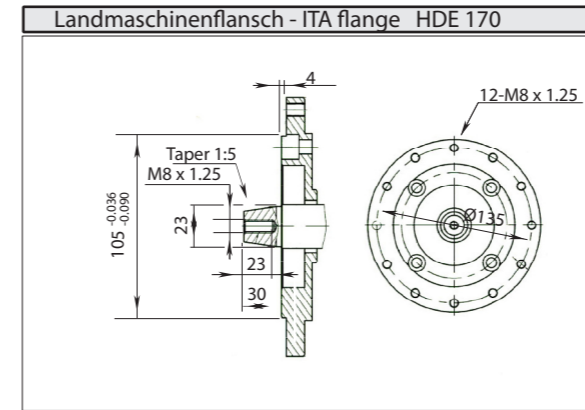

Direct injection diesel engines

Motortyp / Engine type:		HDE 170	HDE 178	HDE 186
Zylinder / Cylinder	N.	1	1	1
Bohrung / Bore	mm	70	78	86
Hub / Stroke	mm	57	64	72
Hubraum / Displacement	cm ³	219	306	418
U / Min. / RPM		3600	3600	3600
Max. Leistung (N) / Max rating Kw/PS (N)	Kw/PS	3,97 - 5,4	5,66 - 7,7	8,31 - 11,3
Max. Leistung (NB) / Max rating Kw/PS (NB)	Kw/PS	3,46 - 4,7	4,93 - 6,7	7,36 - 10
Min. Kraftstoffverbrauch / Min. specific fuel consumpt.	g/kWh-g/PSH	299 - 220	292 - 215	285 - 210
Tankinhalt / Tank capacity	L	2,5	3,5	5,5
Ölfüllmenge / Oil saum capacity	L	0,8	1,10	1,65
Gewicht (Handstart) / Dry weight (recoil)	Kg	26	33	48
Gewicht (Elektrostart) / Dry weight (electric)	Kg	31	38	53
Abmessungen / Overall dimensions	L x B x H (mm)	332x376x415	383x421x450	417x441x494
Starter / Starting type		Handstart/Recoil	Handstart/Recoil E-Start/El start	Handstart/Recoil E-Start/El start

Abtriebswellen / Pto shaft dimensions

Abmessungen / Overall dimension

	E	F	G	H	I
HDE170	210	115	74	5	38.5
HDE178	248	144	85	5	43.5
HDE186	272	155	95	5	51.5

	A	B	C	D
HDE170	332	376	415	130
HDE178	383	421	450	145
HDE186	417	441	494	155