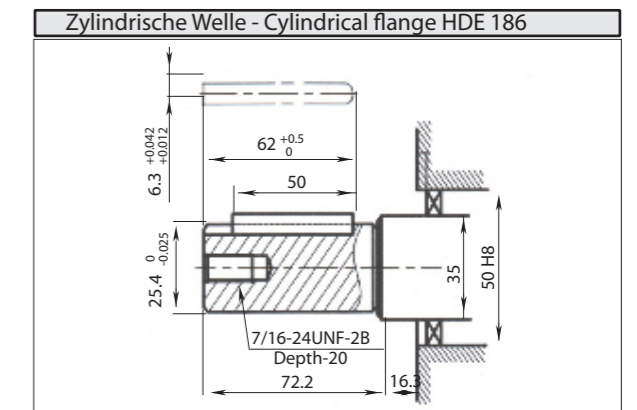

Direct injection diesel engines

Motortyp / Engine type:		HDE 170	HDE 178	HDE 186
Zylinder / Cylinder	N.	1	1	1
Bohrung / Bore	mm	70	78	86
Hub / Stroke	mm	57	64	72
Hubraum / Displacement	cm ³	219	306	418
U / Min. / RPM		3600	3600	3600
Max. Leistung (N) / Max rating Kw/PS (N)	Kw/PS	3,97 - 5,4	5,66 - 7,7	8,31 - 11,3
Max. Leistung (NB) / Max rating Kw/PS (NB)	Kw/PS	3,46 - 4,7	4,93 - 6,7	7,36 - 10
Min. Kraftstoffverbrauch / Min. specific fuel consumpt.	g/kWh-g/PSH	299 - 220	292 - 215	285 - 210
Tankinhalt / Tank capacity	L	2,5	3,5	5,5
Ölfüllmenge / Oil saum capacity	L	0,8	1,10	1,65
Gewicht (Handstart) / Dry weight (recoil)	Kg	26	33	48
Gewicht (Elektrostart) / Dry weight (electric)	Kg	31	38	53
Abmessungen / Overall dimensions	L x B x H (mm)	332x376x415	383x421x450	417x441x494
Starter / Starting type		Handstart/Recoil	Handstart/Recoil E-Start/El start	Handstart/Recoil E-Start/El start

Abtriebswellen / Pto shaft dimensions

Abmessungen / Overall dimension

	E	F	G	H	I
HDE170	210	115	74	5	38.5
HDE178	248	144	85	5	43.5
HDE186	272	155	95	5	51.5

	A	B	C	D
HDE170	332	376	415	130
HDE178	383	421	450	145
HDE186	417	441	494	155